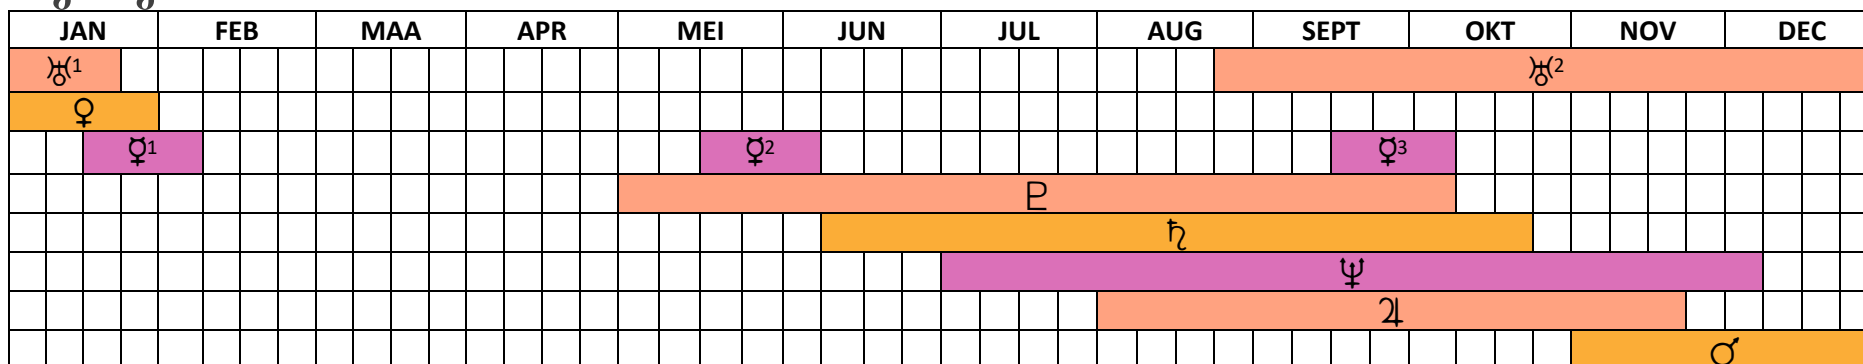

Retrograde Planeten in 2022

Gratis download

Planeet	Retrograde vanaf	Direct op	Van	Tot
♃ ¹	20 augustus '21	19 januari '22	14°48' ♉	10°49' ♉
♀	20 december '21	30 januari '22	26°29' ♋	11°05' ♋
♁ ¹	15 januari	5 februari	10°19' ♋	24°25' ♋
♌	30 april	9 oktober	28°36' ♋	26°07' ♋
♁ ²	11 mei	4 juni	4°51' ♌	26°06' ♉
♍	5 juni	24 oktober	25°15' ♋	18°35' ♋
♎	29 juni	4 december	25°27' ♌	22°39' ♌
♏	29 juli	24 november	8°43' ♍	28°48' ♌
♃ ²	25 augustus '22	23 januari '23	18°55' ♉	14°56' ♉
♁ ³	11 september	3 oktober	8°53' ♌	24°14' ♌
♂	31 oktober '22	13 januari '23	25°37' ♌	8°08' ♌

Bron: The New International Ephemerides, 1900-2050, International Edition

IN 2022 ...

- ★ loopt **Mercurius** 3x retrograde (Rx), telkens van lucht naar aarde:
 - ★ **januari – februari:**
Waterman ♊ naar Steenbok ♐
 - ★ **mei - juni:**
Tweelingen II naar Stier ♉
 - ★ **september - oktober:**
Weegschaal ♎ naar Maagd ♍
- ★ loopt **Uranus** 2x Rx in Stier: tot 19 januari en vanaf 25 augustus
- ★ zijn er géén Rxs tss 5 feb en 30 april
- ★ 5 Rxs (♌, ♍, ♎, ♏ & ♐)
tussen 25 augustus en 9 oktober
- ★ 6 Rxs (♌, ♍, ♎, ♏, ♐ en ♑)
tussen 11 september en 3 oktober
- ★ **Opm:** Zon en Maan lopen nooit Rx

Tijdslijn

Planeten die van teken veranderen in 2022

Gratis download

MERCURIUS ♀

3 januari naar	♊
Rx op 15 jan op	10°19' ♊
27 januari naar	♋
direct op 5 feb	24°25' ♋
15 februari naar	♌
11 maart naar	♍
28 maart naar	♎
12 april naar	♏
30 april naar	♐
Rx op 11 mei op	4°51' ♐
24 mei naar	♑
direct op 4 jun op	26°06' ♑
21 juni naar	♒
6 juli naar	♓
20 juli naar	♈
5 augustus naar	♉
27 augustus naar	♊
Rx op 11 sep op	8°53' ♊
24 september naar	♋
direct op 3 okt op	24°14' ♋
11 oktober naar	♌
30 oktober naar	♍
18 november naar	♎
7 december naar	♏

NOORDKNOOP ♊ IN ♏

Sinds 24 december 2021 uit ♐
en op 13 juli 2023 naar ♌